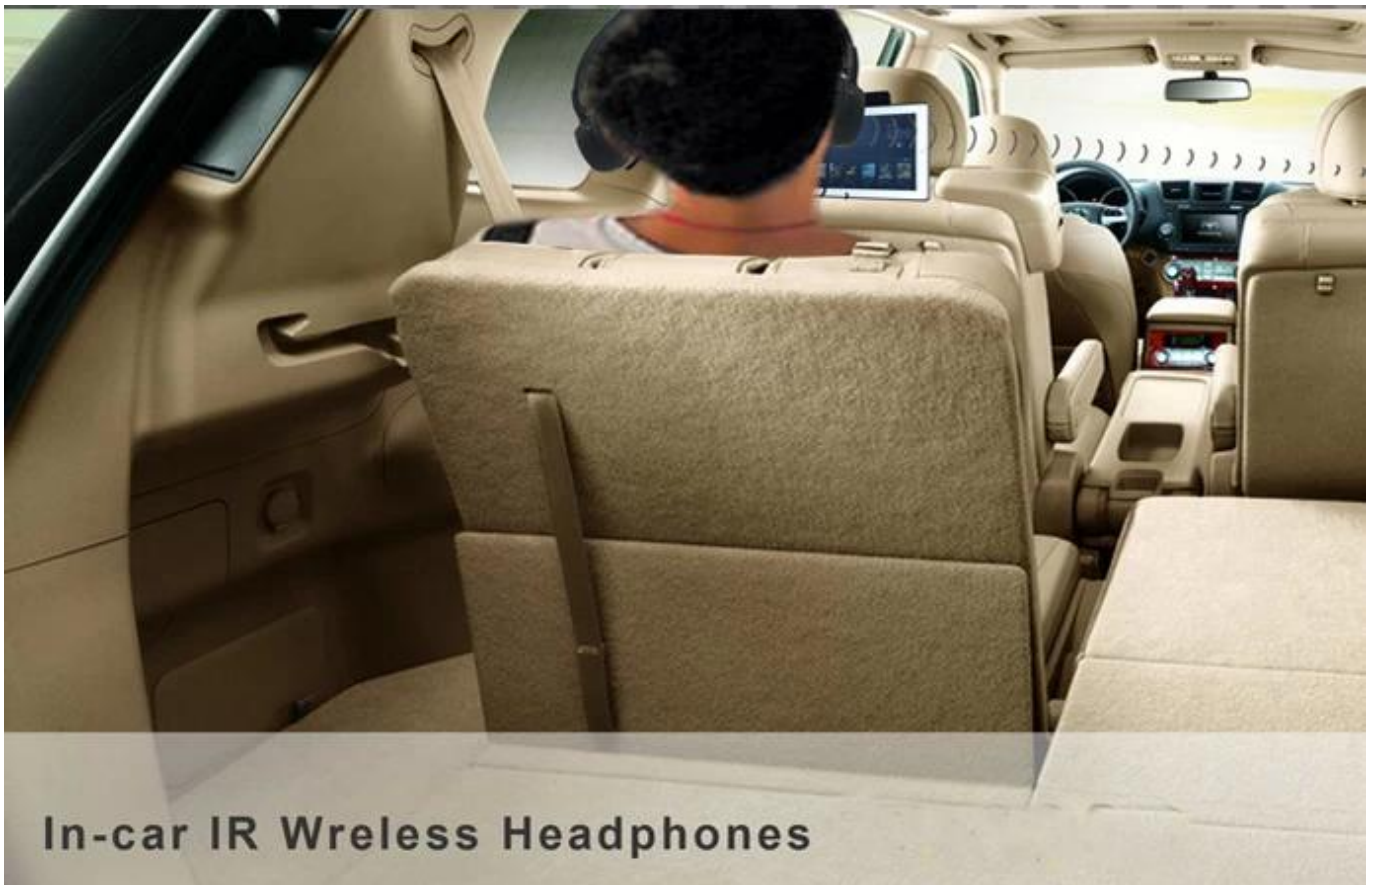

Solicitud:

Información de la empresa:

Go-on Electronics co., Ltd es una fabricación especializada en auriculares inalámbricos con más de 19 años de historia,

Nos involucramos principalmente en el diseño y la fabricación de una amplia gama de auriculares y