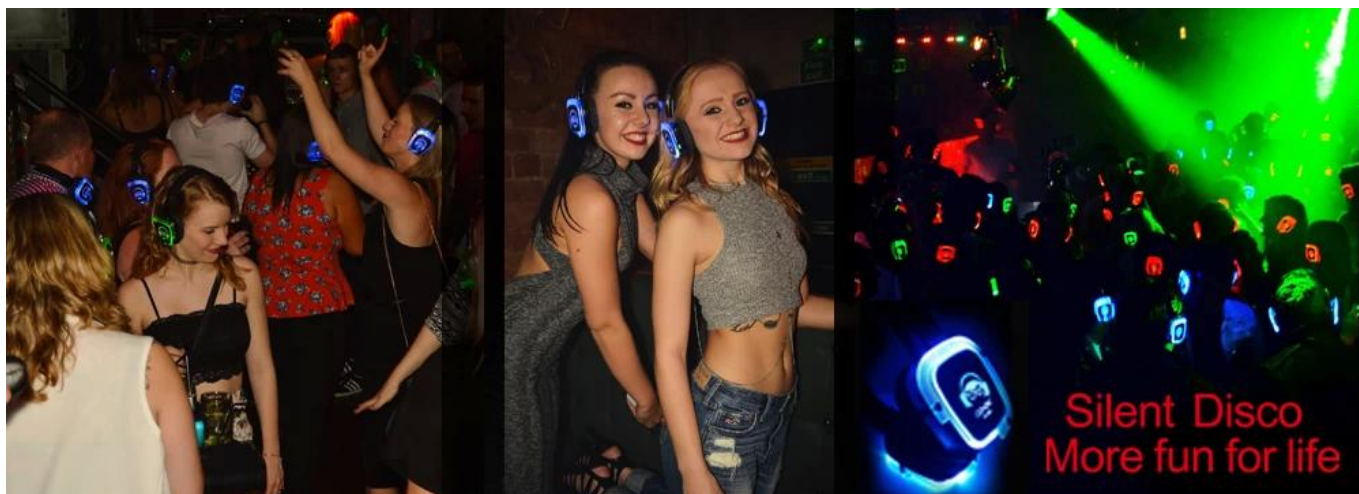

Características del producto:

- * Abra el sistema de auriculares estéreo inalámbricos RF inalámbricos
- * Diseño especial para el uso de la fiesta y el evento
- * Luces fantásticas para indicar la selección de canales
- * Diseño plegable para un fácil almacenamiento
- * Silde Switch para la selección de canales
- * Control de volumen personal en cada auricular
- * Almohadilla de oído suave para usar súper cómodo
- * Libertad inalámbrica con recepción a través de paredes y techos
- * Controles de volumen y tono convenientemente ubicados en los auriculares
- * Batería de litio recargable incorporada (incluir)

Pantalla del producto:

El RF-309 es el nuevo auricular de discoteca silencioso con luces LED. Diseño de plegamiento para un fácil almacenamiento.

Hay diferentes luces de color en ambos lados de los auriculares para indicar Selección del canal.

Reproducción analítica analítica detallada con una fuerte respuesta de graves.

Solicitud:

Nuestros auriculares RF-309 se pueden usar en fiesta silenciosa, yoga silencioso y cine al aire libre, etc.

Información de la empresa: