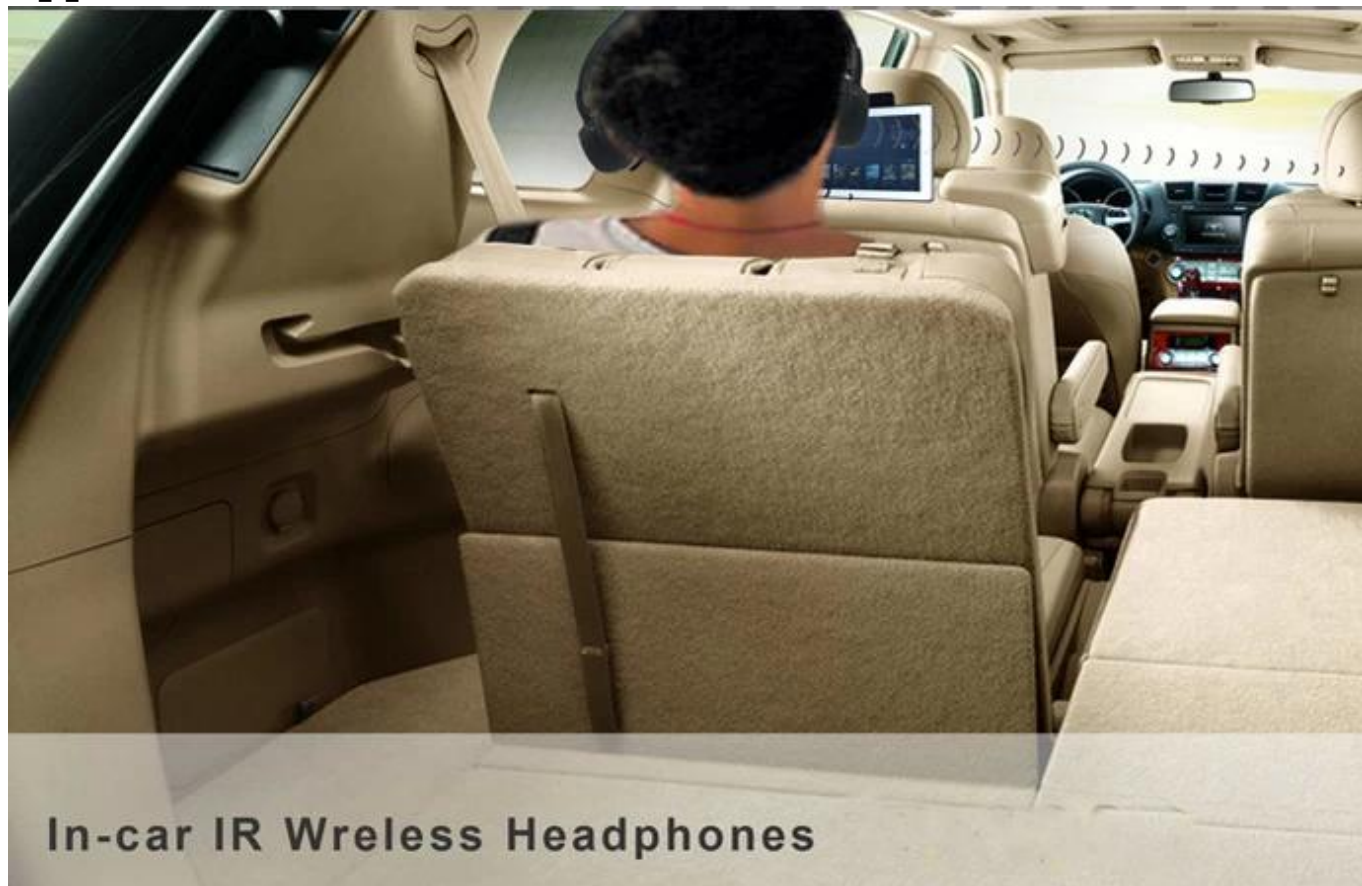

Casque sans fil infrarouge IR - 306D pour fournisseur de voiture en Chine

Caractéristiques :

- * Double canaux
- * Pliable Design
- * Conception ultra légère
- * Réglage du volume personnels
- * Auto mute & mise hors fonction tension automatique
- * Portant confortable avec bandeau réglable
- * Compatible avec toutes les applications de véhicule AV
- * Nombre d'écouteurs peut être utilisé simultanément dans la voiture

Réponse en fréquence 20 ~ 20000Hz

Rapport signal sur bruit > 60dB

THD <1%

Haut-parleur 30mm mylar

Alimentation piles 2AAA

Affichage des produits :

L'IR 306D est casque sans fil infrarouge pour usage de la voiture.

Conception ultra légère pour un port confortable.

Parfaitement adapté à tous types de systèmes audio de lecteur DVD de voiture.

Application :

Salon :

Nous participons au salon et à l'étranger chaque année,