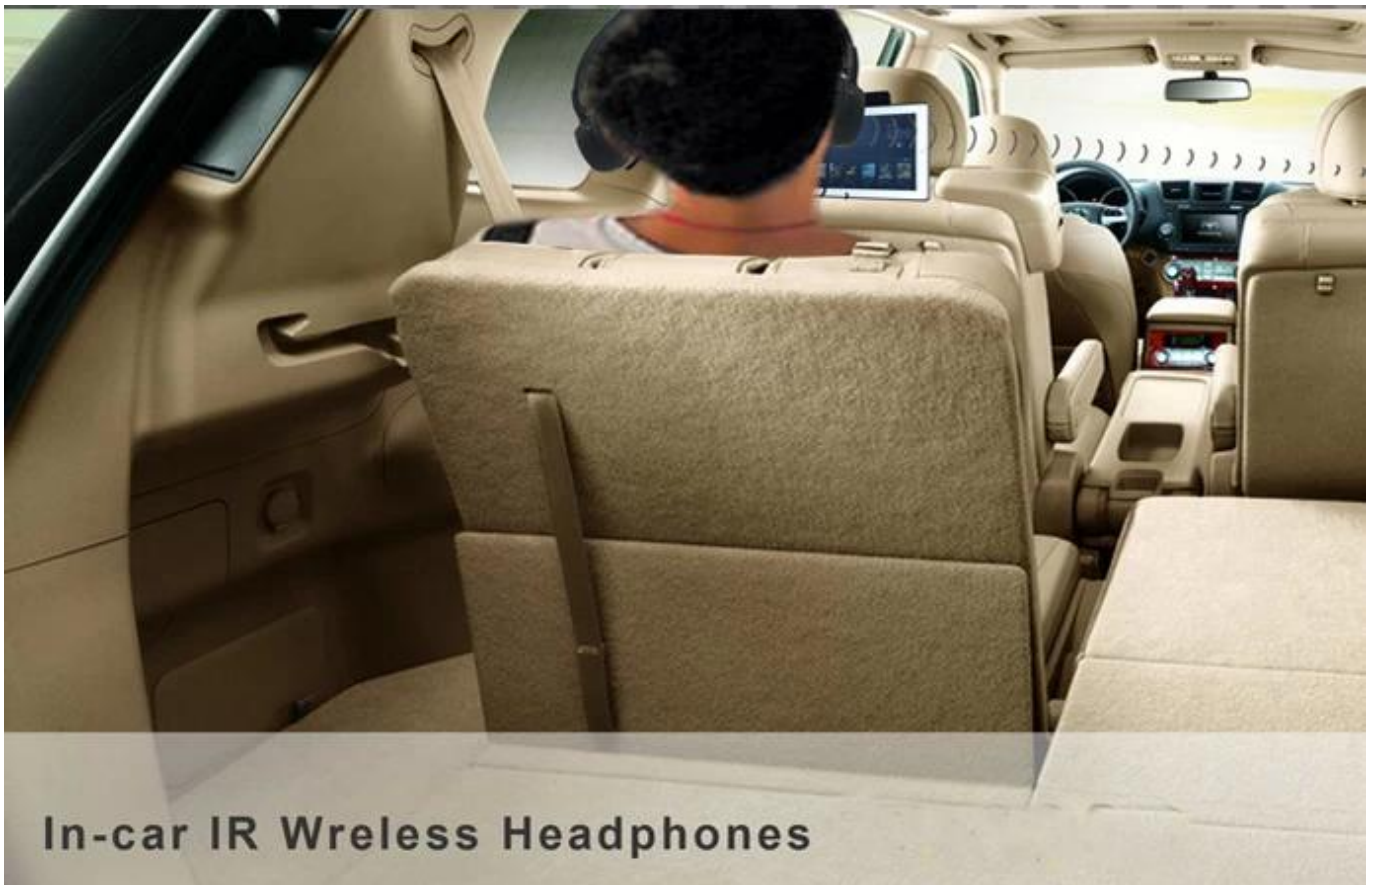

Application:

Informations sur l'entreprise:

Go-On Electronics Co., Ltd est une fabrication spécialisée dans les écouteurs sans fil avec plus de 19 ans d'histoire,

Nous nous sommes principalement engagés dans la conception et la fabrication d'une large gamme