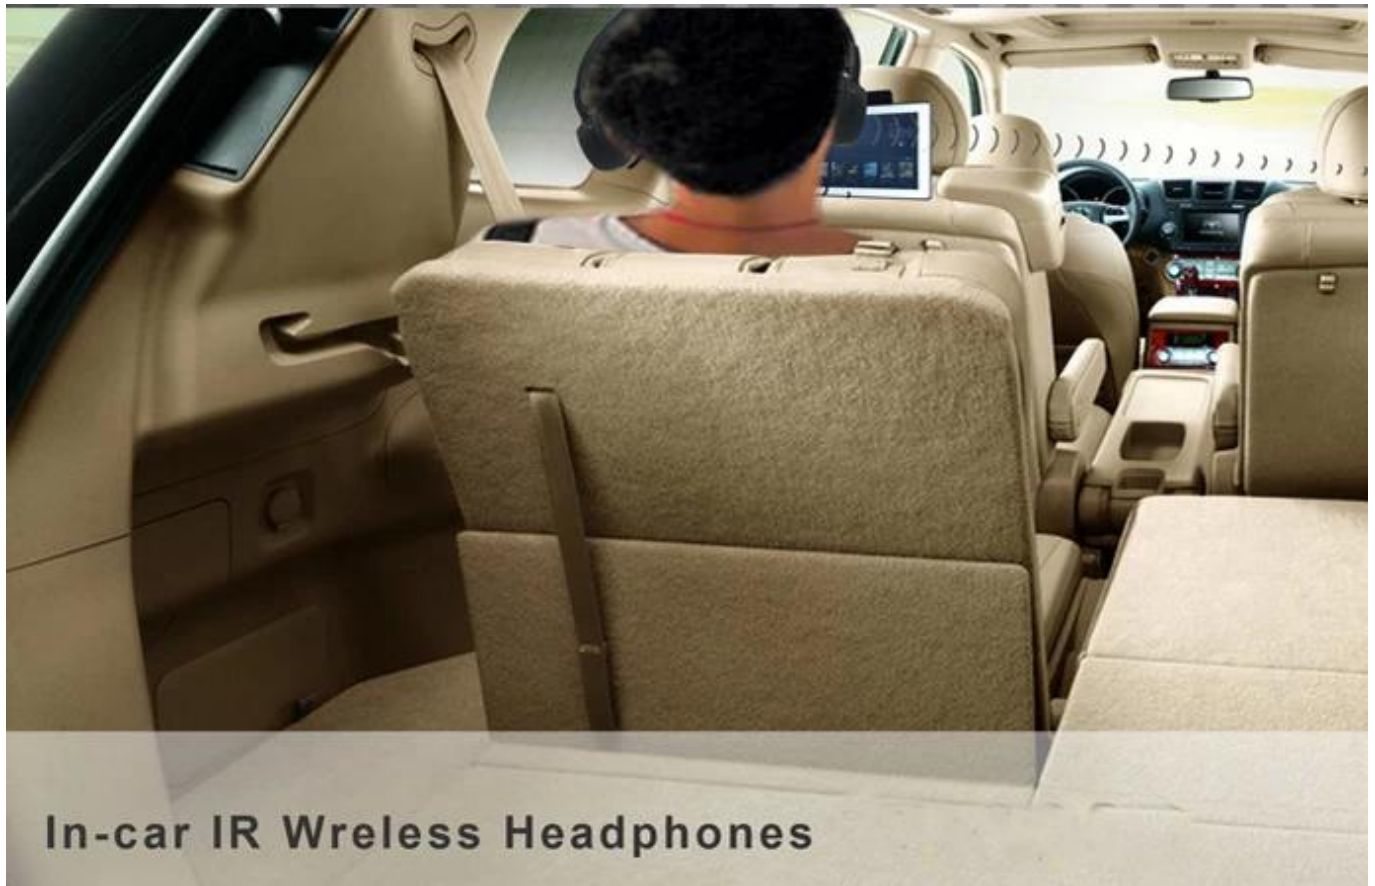

Informations sur l'entreprise:

Go-On Electronics Co., Ltd est une fabrication spécialisée dans les écouteurs sans fil avec plus de 19 ans d'histoire,

Nous nous sommes principalement engagés dans la conception et la fabrication d'une large gamme d'écouteurs et d'émetteurs sans fil.

Nous avons prouvé notre qualité et notre capacité de production grâce à notre taux de commande répété avec plus de 500 clients.

Notre force nous a valu la loyauté des clients d'Amérique du Nord, d'Europe, d'Asie, d'Australasie et du Moyen-Orient.

De plus, nous sommes fournisseurs d'or Alibaba de 11e année.

Salon du commerce:

Nous participons à l'exposition domestique et à l'étranger chaque année,

qui incluent le salon de l'approvisionnement en Chine à HK, CES dans les États unites, IFA en Allemagne, etc.

Exemple de politique:

1, nous pouvons offrir un échantillon de 1 à 5 PCS pour tester la qualité.

2, Paiement de l'échantillon: Western Union ou TT.

3, temps d'échantillonnage: dans 3-4 jours ouvrables après le paiement reçu.

4. Le numéro de suivi sera fourni après l'échantillon d'envoi.