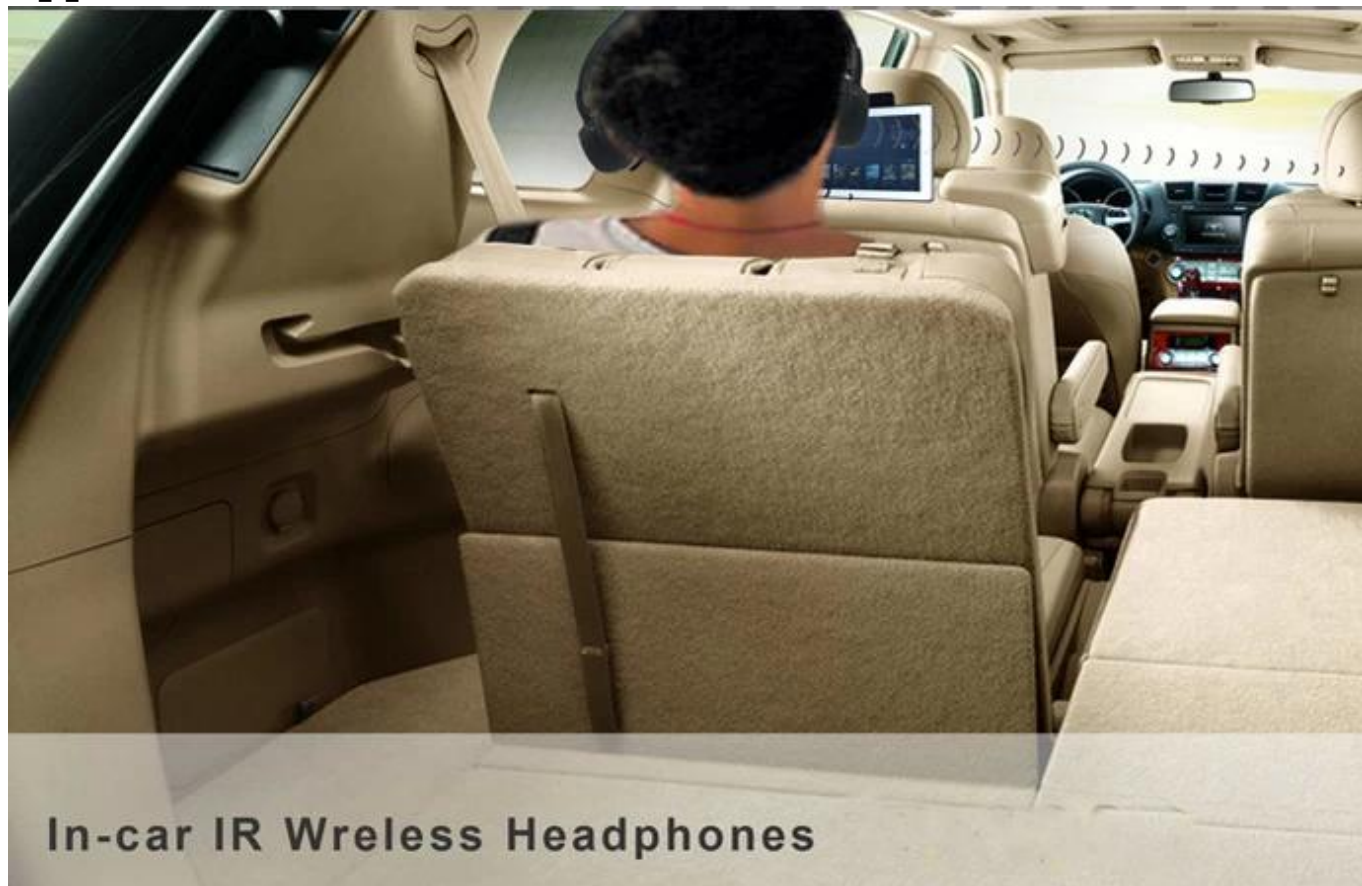

Applicazione:

In-car IR Wireless Headphones

Fiera:

Prendiamo parte a esposizioni nazionali e stranieri ogni anno,