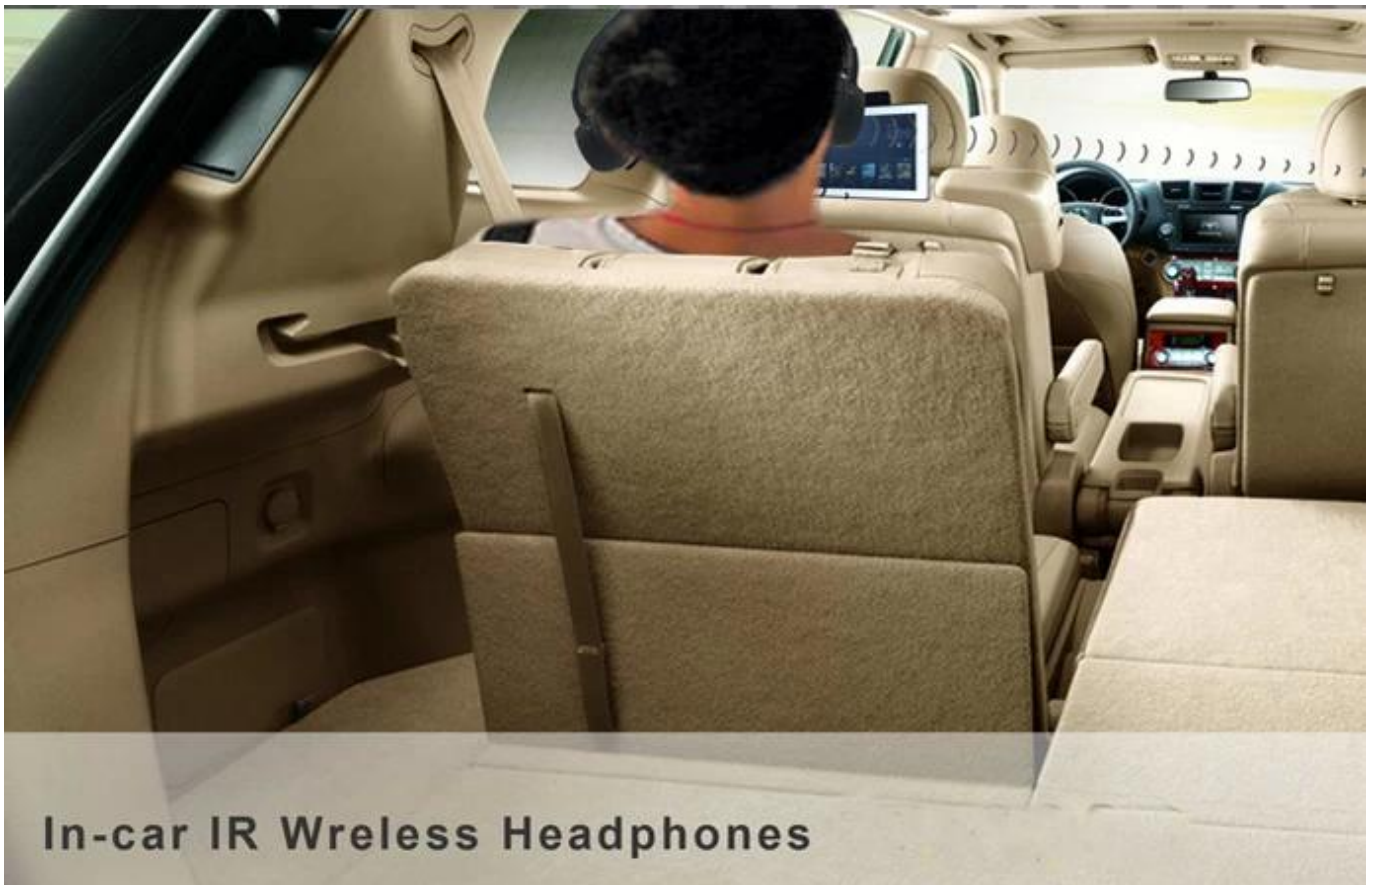

Applicazione:

Informazioni aziendali:

Go-On Electronics Co., Ltd è una produzione specializzata in cuffie wireless con oltre 19 anni di storia, Ci siamo impegnati principalmente nella progettazione e nella produzione di una vasta gamma di cuffie e trasmettitori wireless.