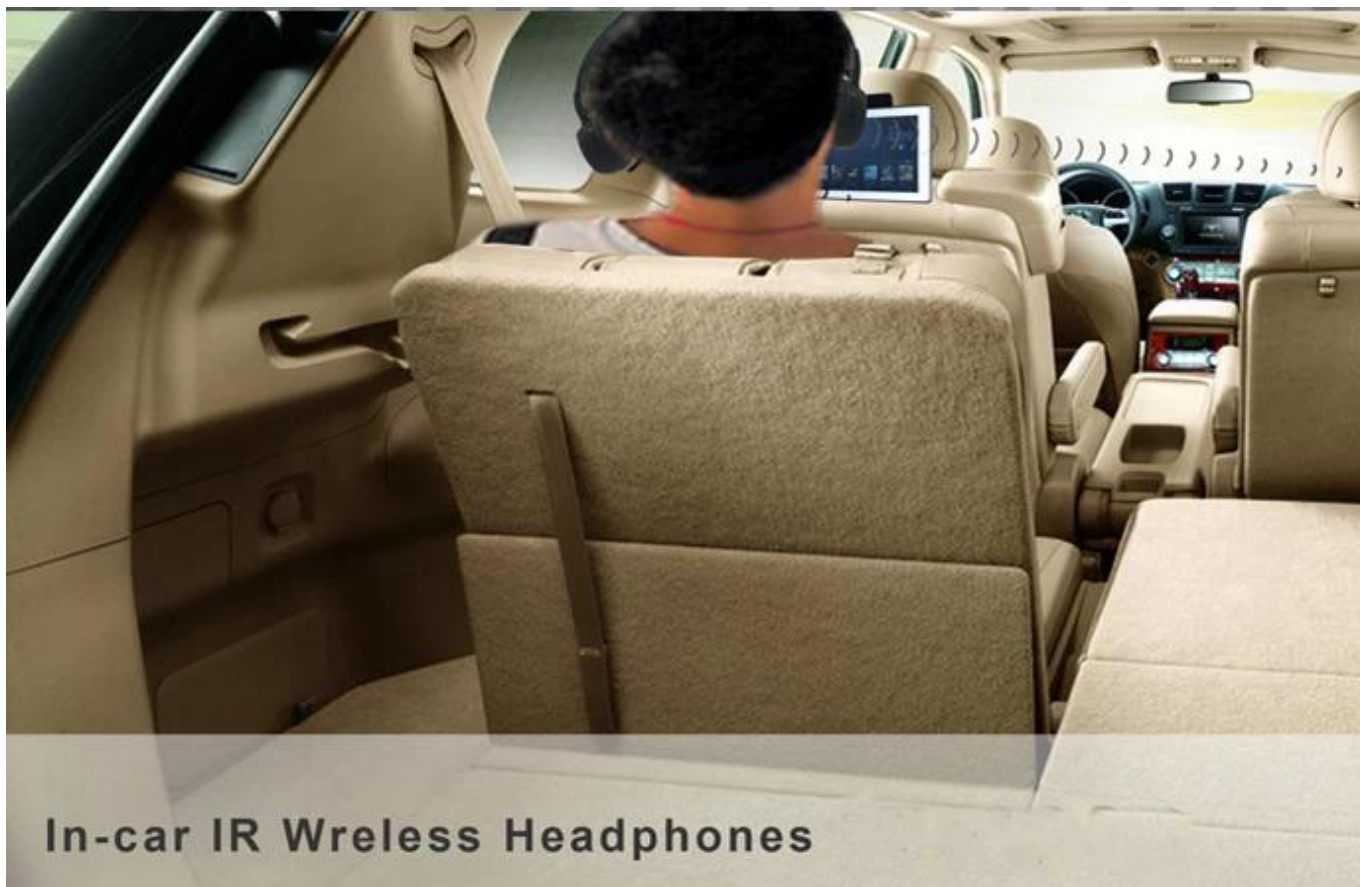

Приложение:

Информация о компании:

Gon-on Electronics Co., Ltd-это производство, специализируемое на беспроводных наушниках с более чем 19-летней историей,

В основном мы занимались проектированием и производством широкого спектра беспроводных